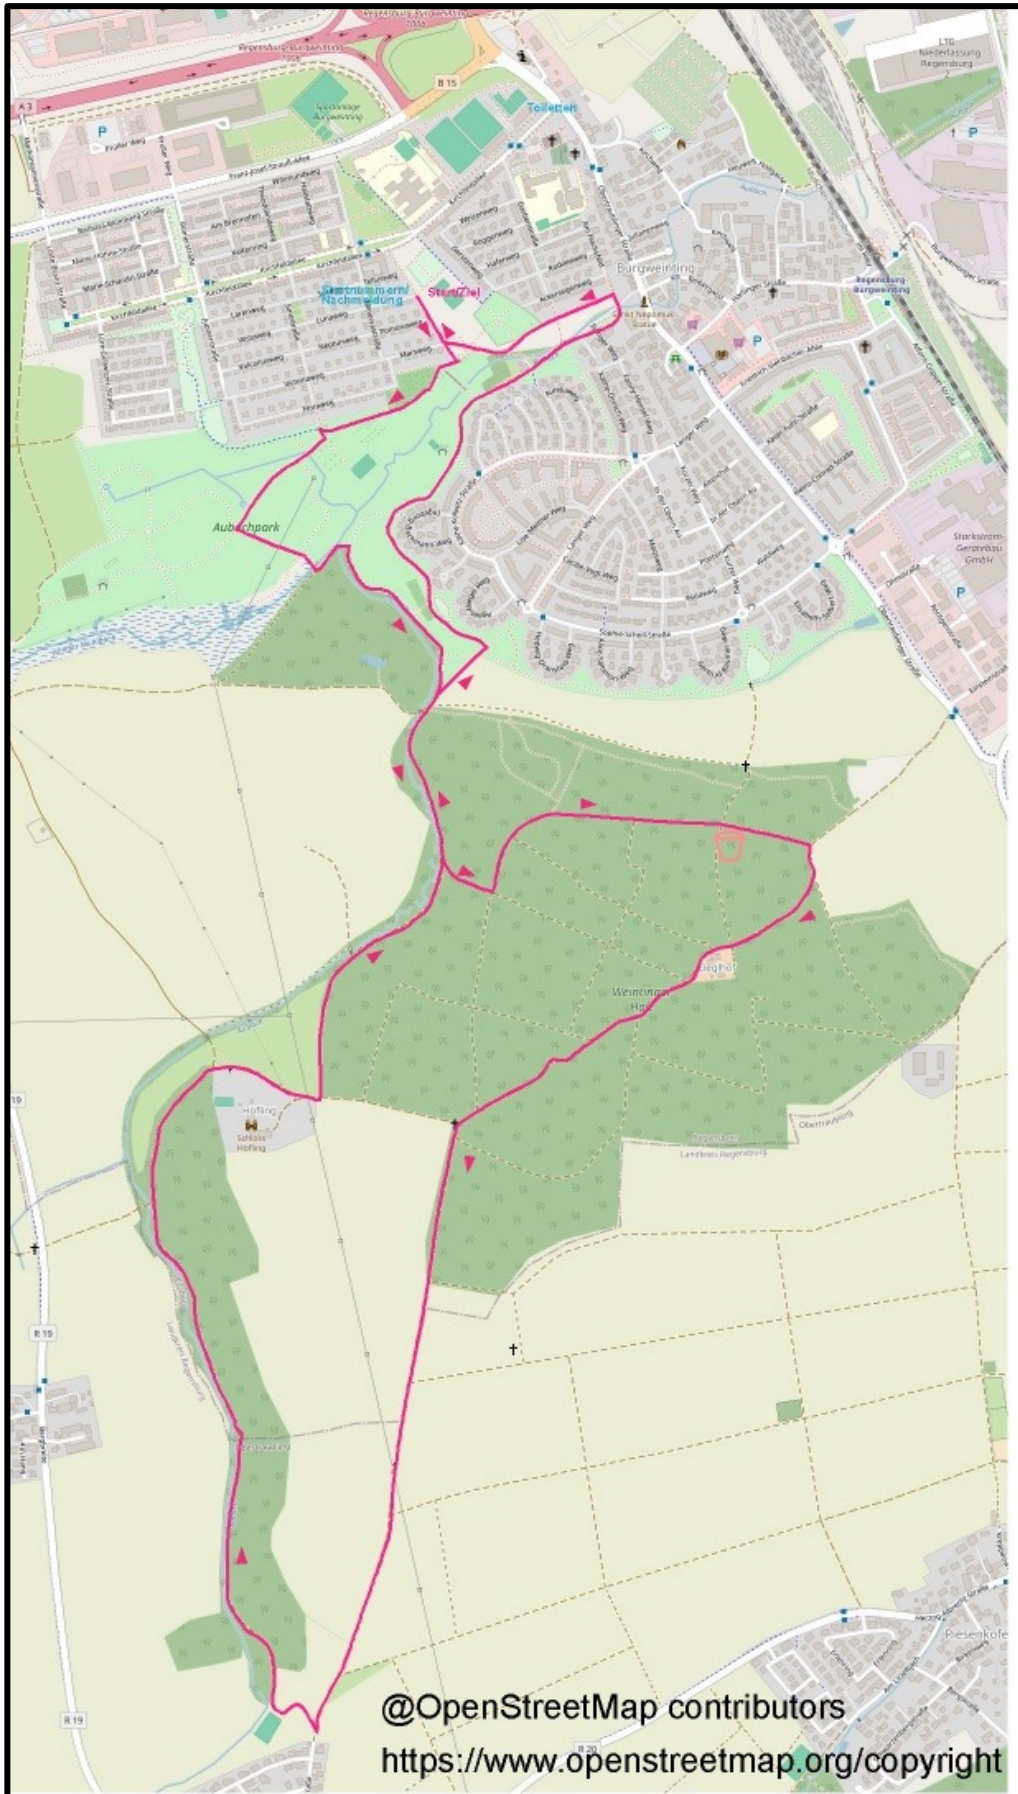

6. Burgweintingener Frühjahrslauf 14.04.2024 – 10 km Strecke

@OpenStreetMap contributors
<https://www.openstreetmap.org/copyright>